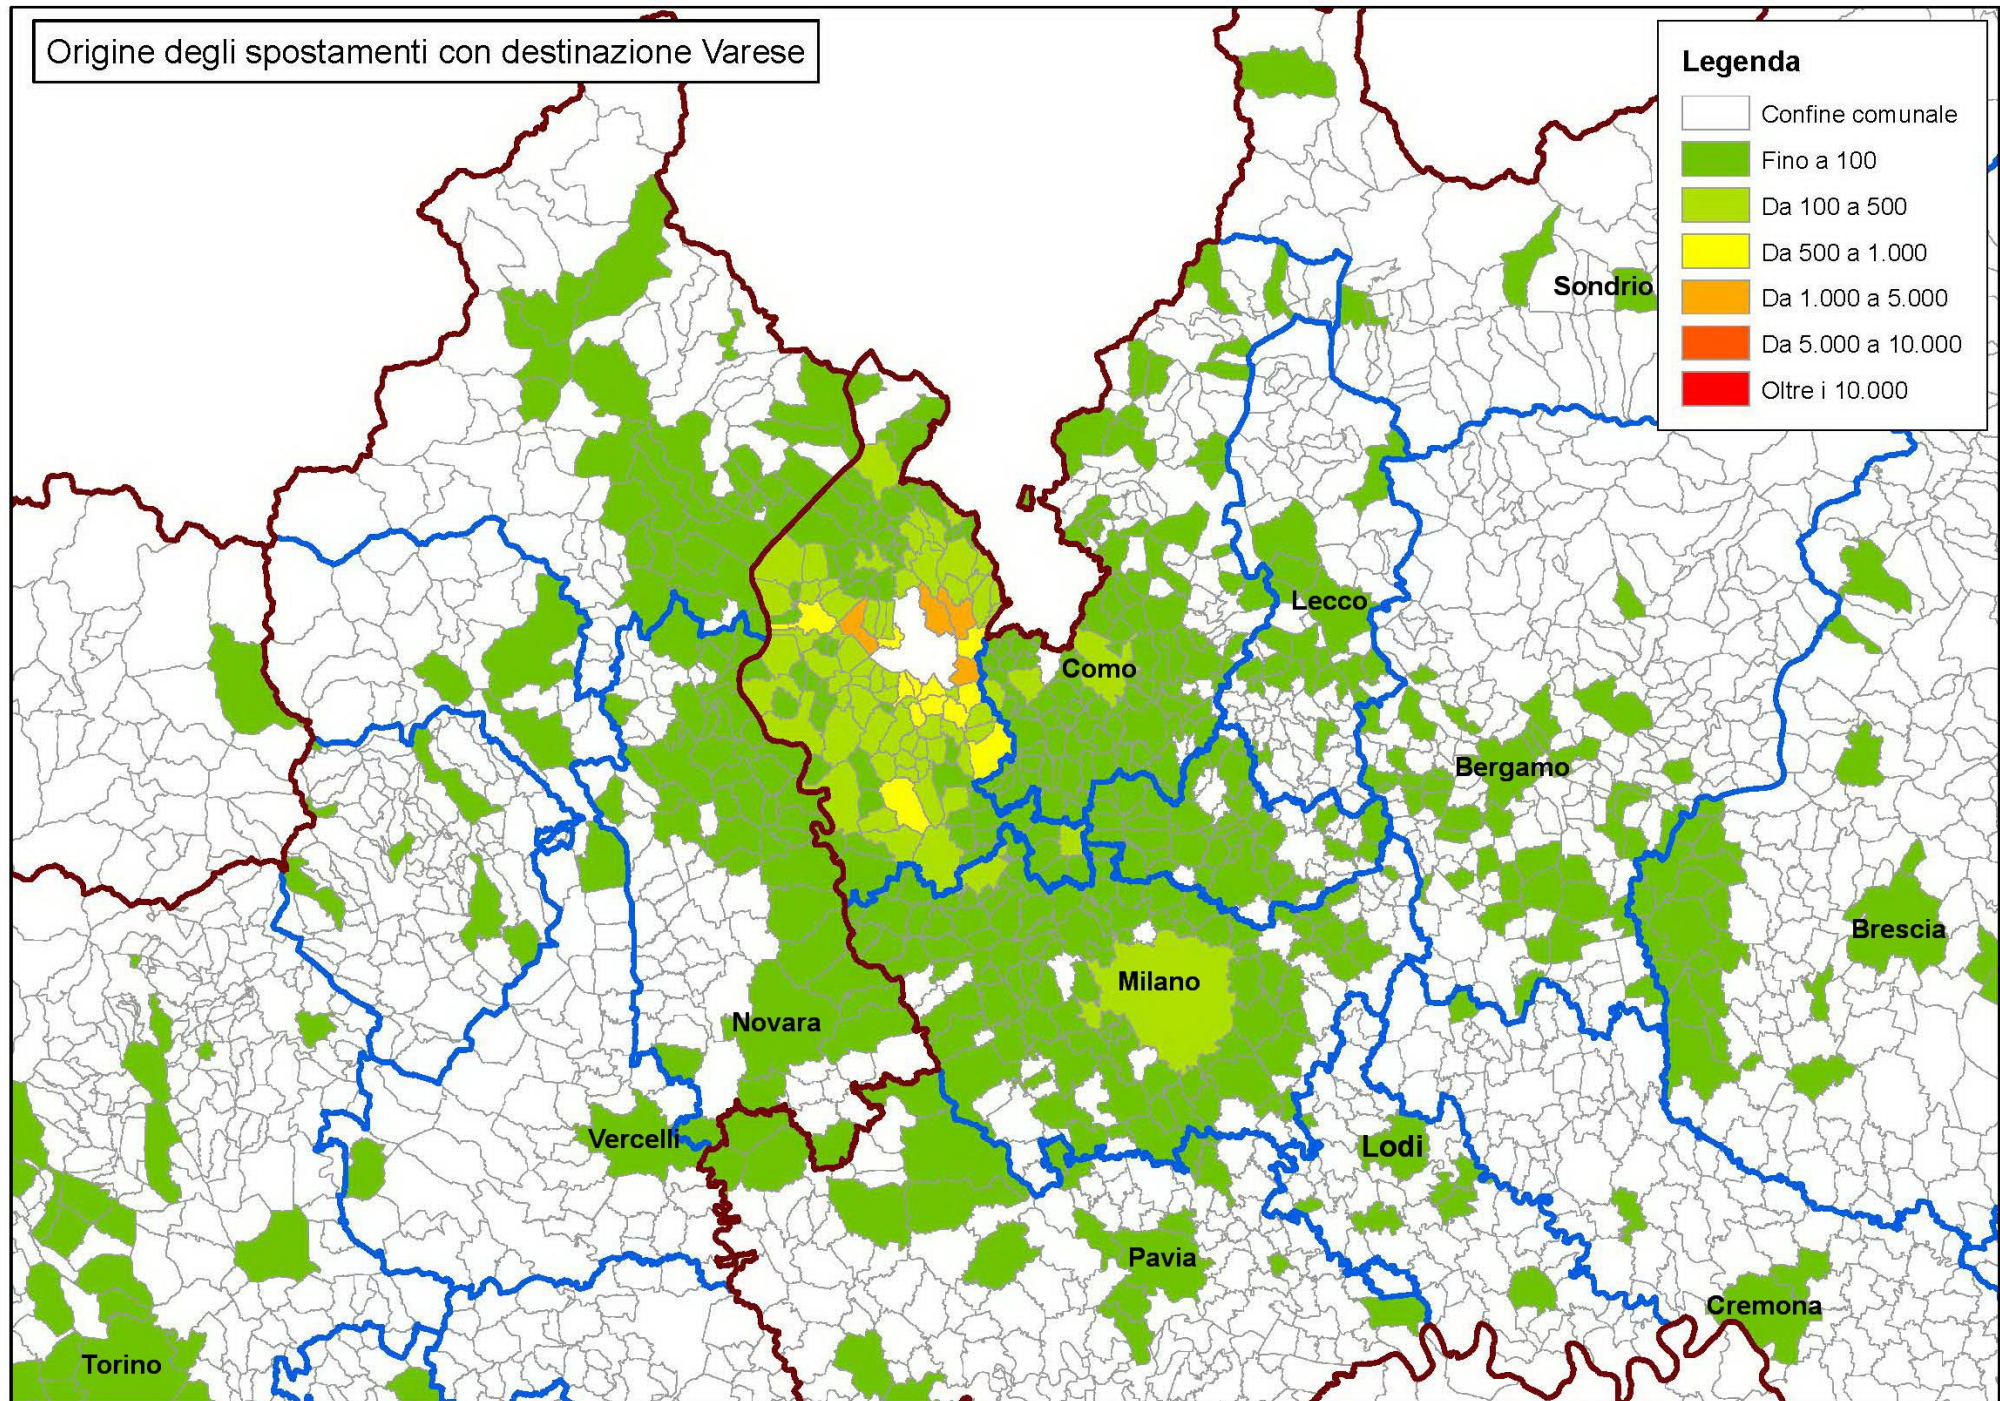

Origine degli spostamenti con destinazione Varese

Destinazione degli spostamenti con origine Varese

Legenda

- Confine comunale
- Fino a 100
- Da 100 a 500
- Da 500 a 1.000
- Da 1.000 a 5.000
- Da 5.000 a 10.000
- Oltre i 10.000